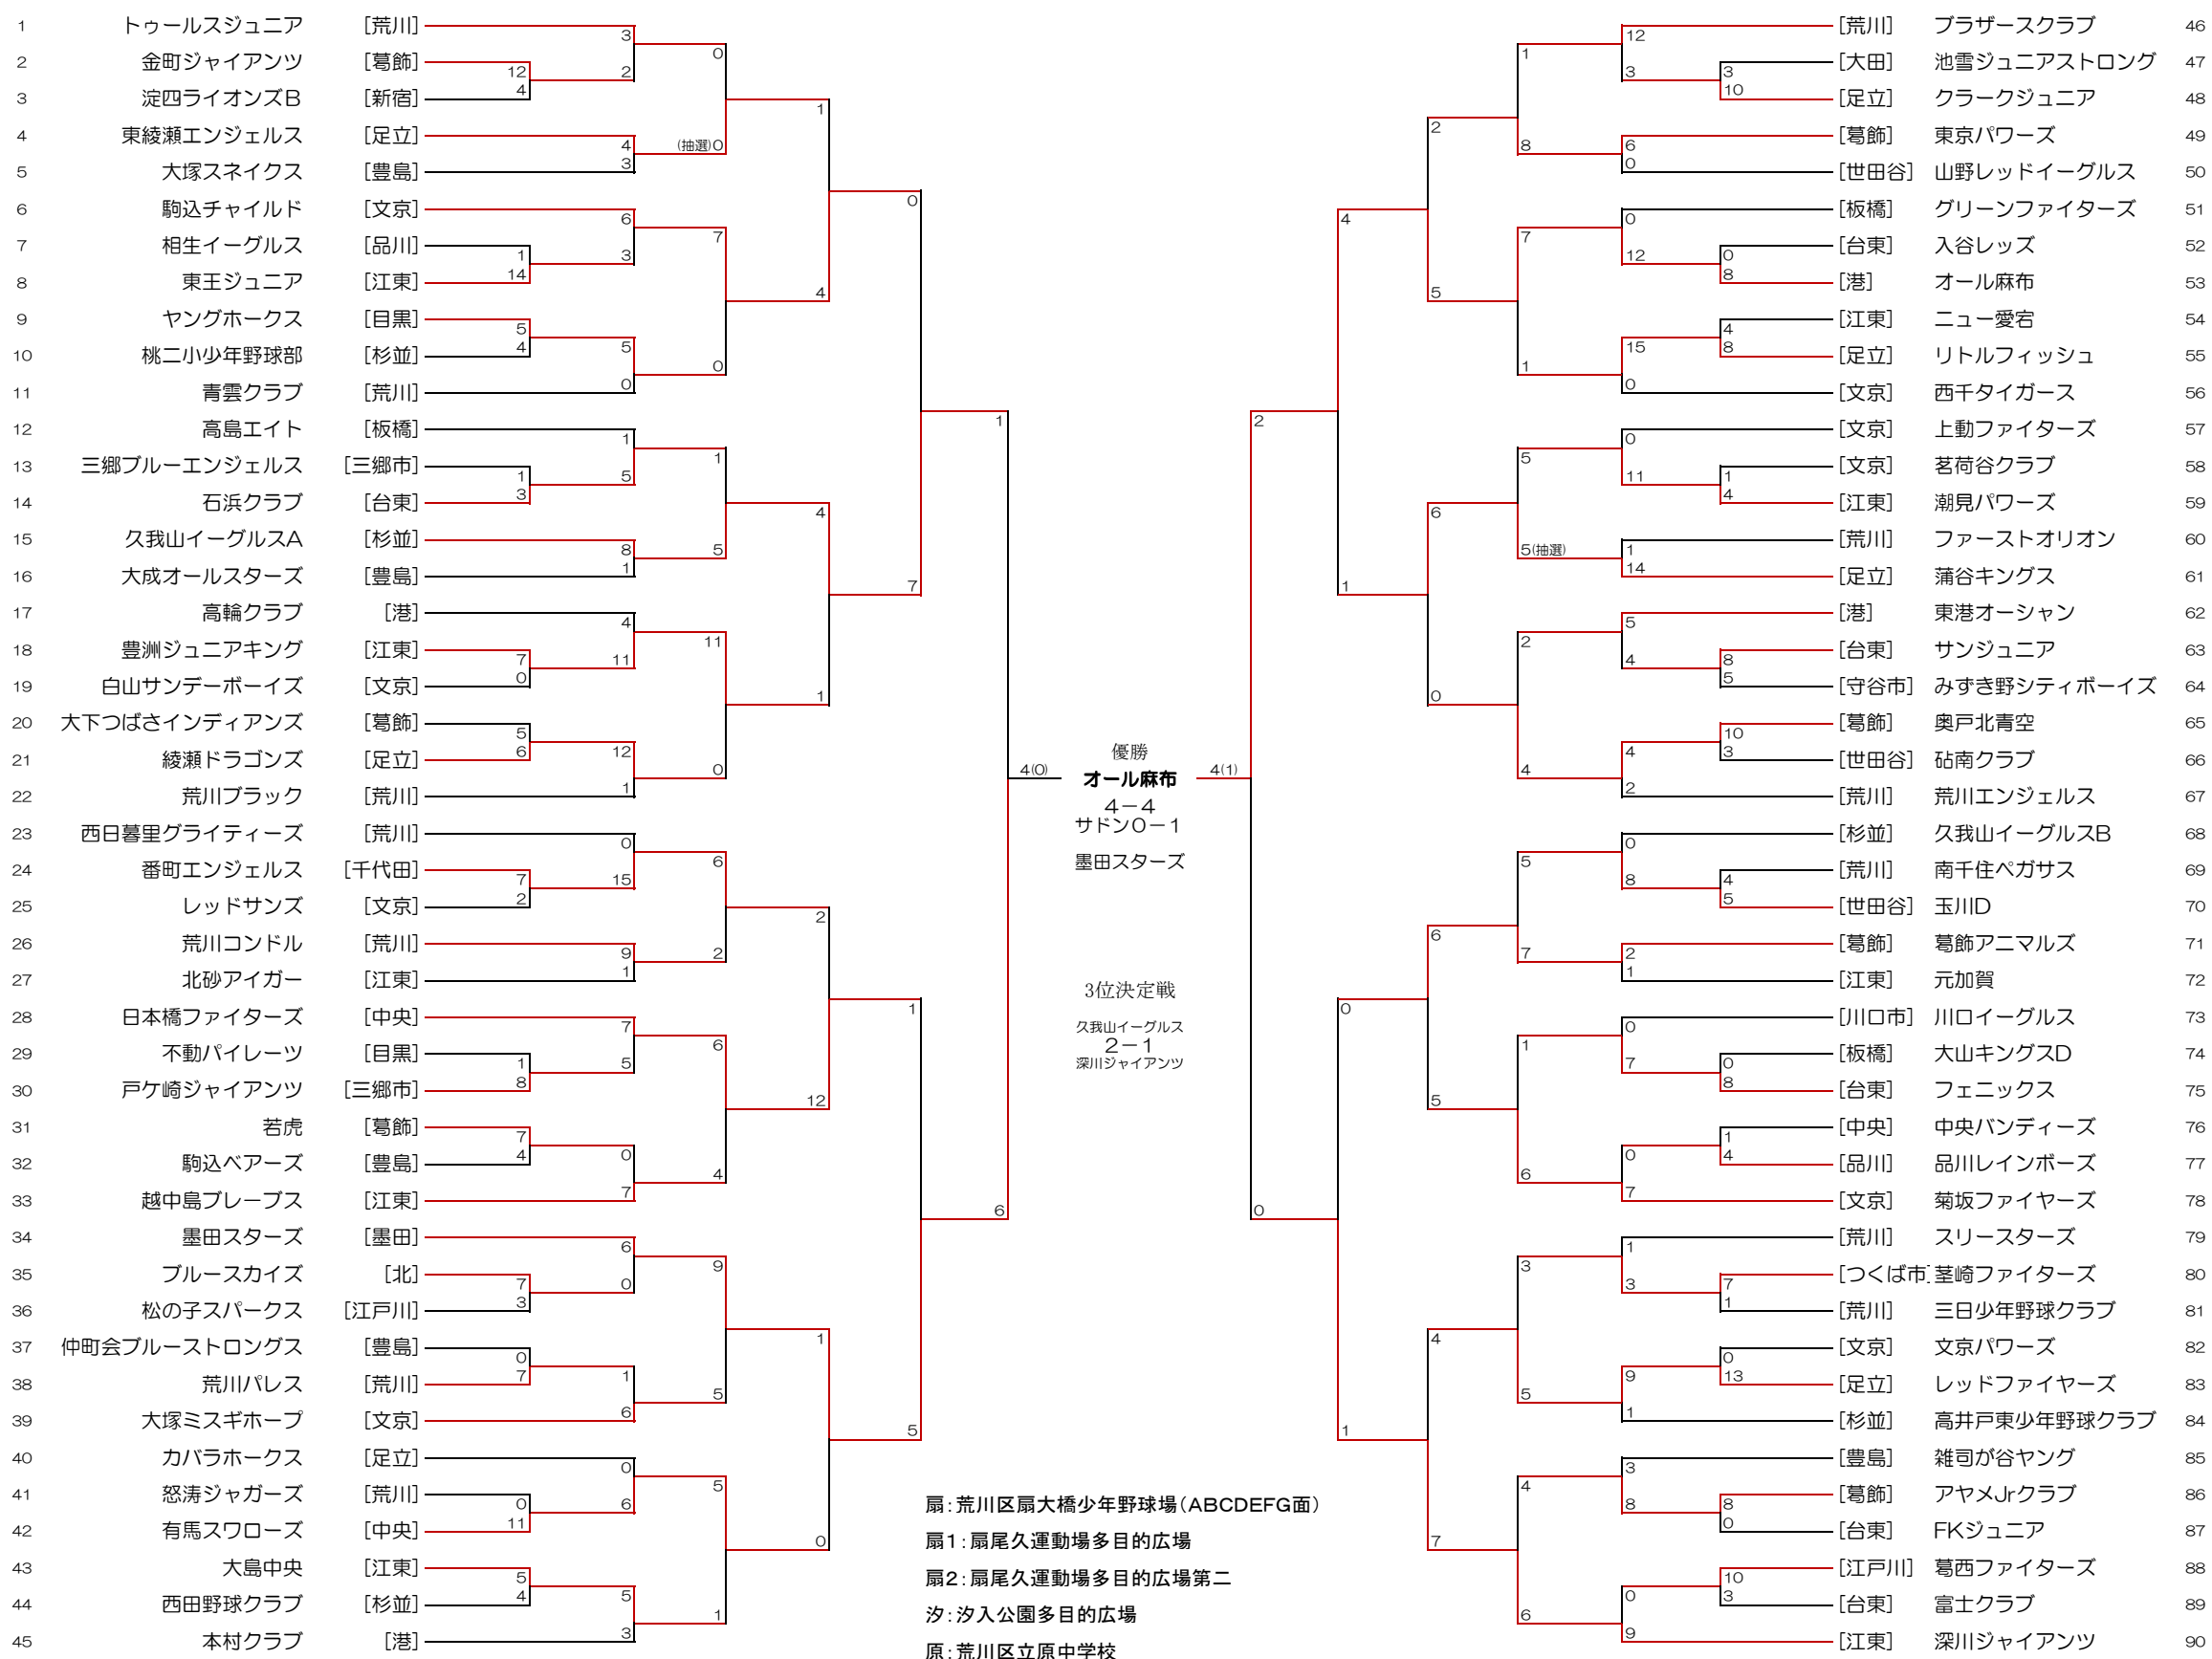

第11回荒川竹の子育成大会

2011/12/11作成

※雨天やグラウンドコンディションにより時間・試合場所の変更の場合がありますので、下記ホームページにて確認して下さい。

※勝利チームは、必ず本部（各会場毎に設置）へ寄り、次の試合日程を確認して下さい。

※（一・二回戦）初戦負けのチームは、11/26(土)より敗者戦を行います。

<http://www.arakawa-takenoko.com/>

対戦表は、左記のページにより11/13(日)より公開します。