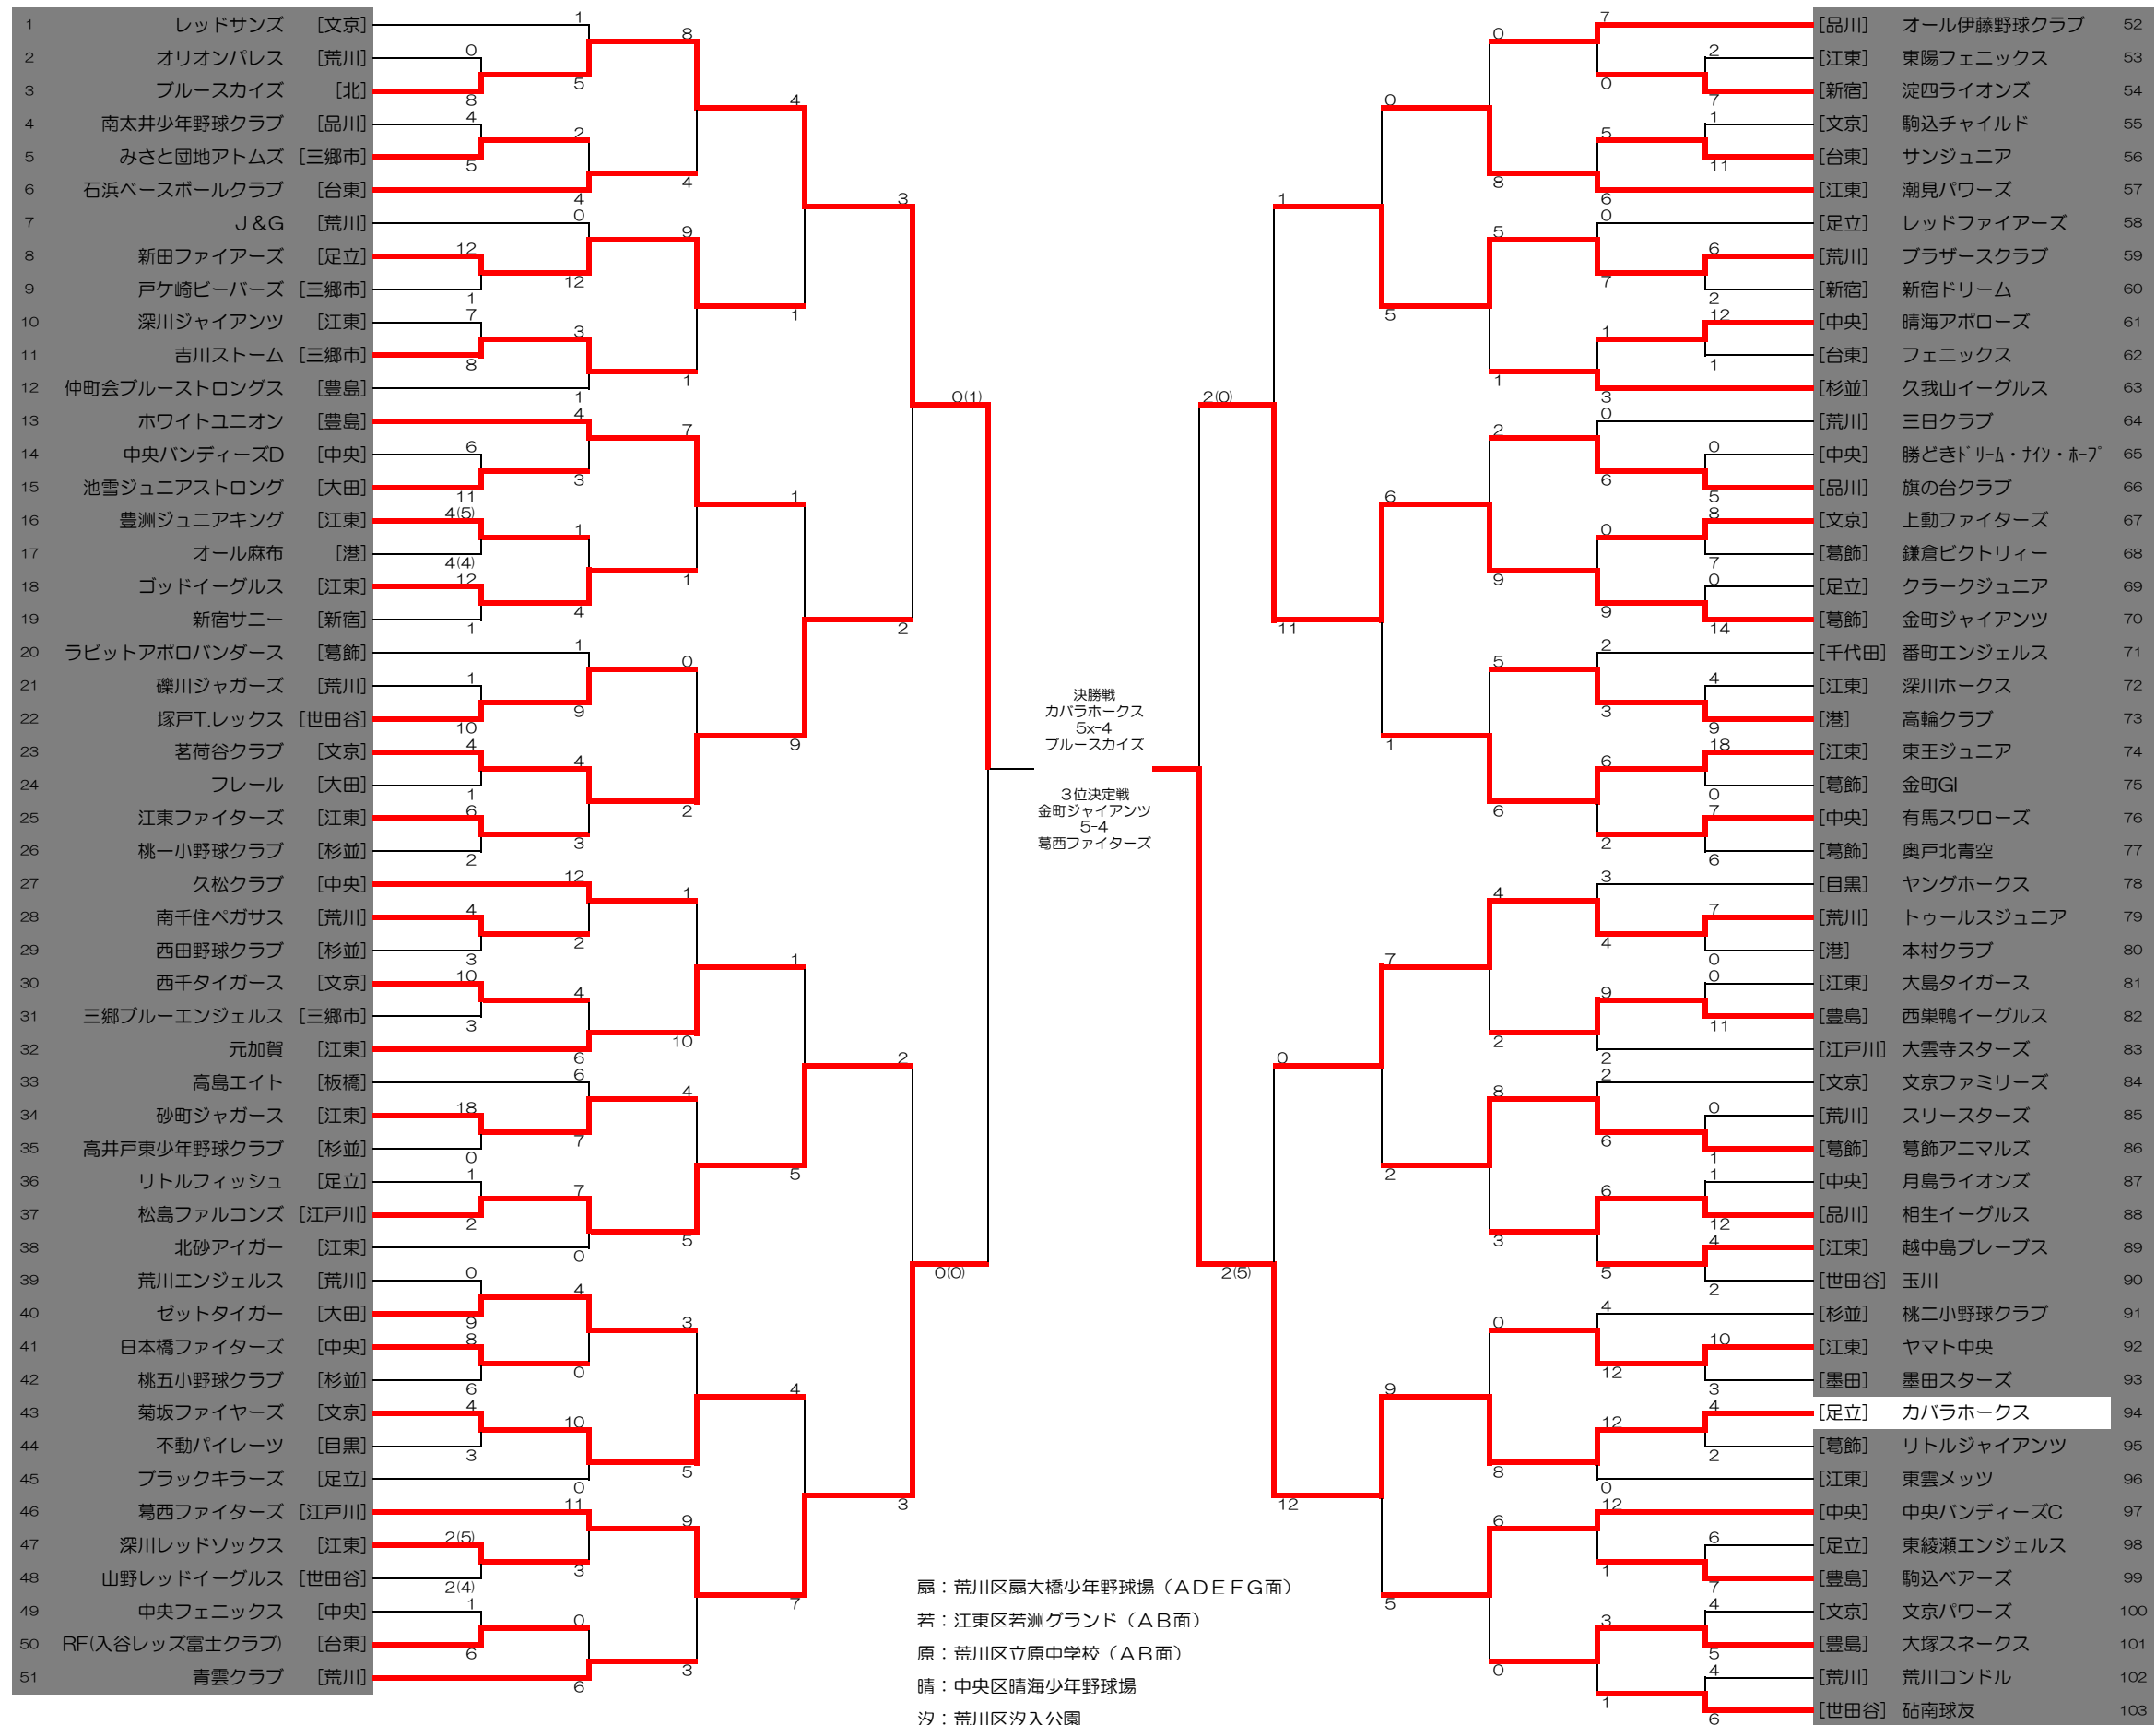

第15回荒川竹の子育成大会

※雨天やグラウンドコンディションにより時間・試合場所の変更がありますので、ホームページ (<http://www.arakawa-takenoko.com/>) にて確認して下さい。

※勝利チームは、必ず本部（各会場毎に設置）へ寄り、次の試合日程を確認して下さい。

※（一・二回戦）初戦負けのチームは、当該チーム同士の都合を調整し、各自実施して下さい、空きグラウンドがあった際には斡旋します。